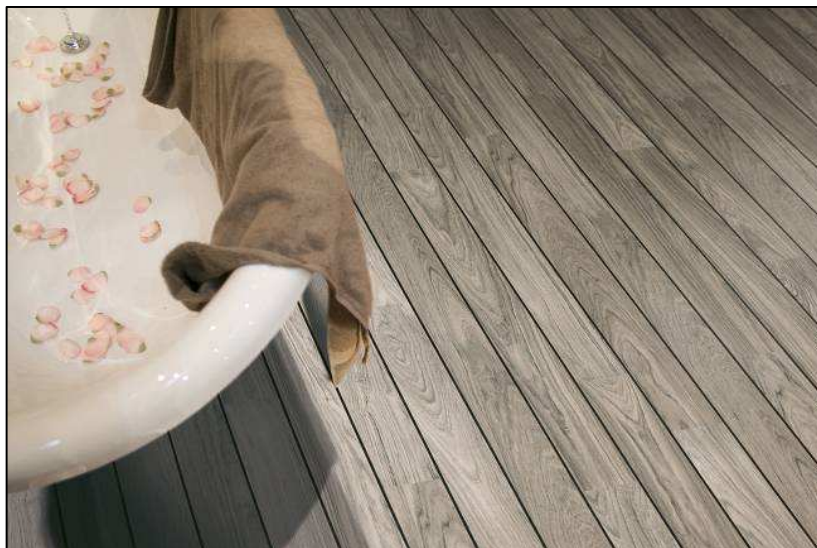

B. QUICK-STEP LAGUNE: POPRVÉ - LAMINÁT PRO KOUPELNY

Téměř klinický vzhled nablýskané podlahy musí být nahrazen pocitem teplého dotyku nohou se dřevem podlahy. Dřevo dosud nebylo trvanlivým materiálem pro podlahové krytiny do koupelen, s výjimkou několika extrémně drahých variací z tropických dřevin. Řešením tohoto problému je řada Quick-Step 'Lagune', což je laminátová podlaha, kterou lze použít ve vlhkých místnostech. Pět designů ve stylu lodní paluby se hodí do všech místností, od obývacího pokoje až po koupelnu.

Součástí této řady Quick-Step je pět designů z dlouhých úzkých prken o rozměrech 138 x 10 cm. Gumový pás spojující podlahová prkna na dlouhých stranách a ručně nanášená těsnění na krátkých stranách umožňují používat tuto podlahu ve vlhkém prostředí.

Kombinace **pryžového pásu na dlouhé straně a těsnění na příčných stranách** poskytuje trvanlivou ochranu před vlhkostí. Zabraňuje průniku vlhkosti do podlahové krytiny a brání tak vzdouvání podlahy Quick-Step® Lagune při používání v koupelnách a jiných vlhkých místnostech.