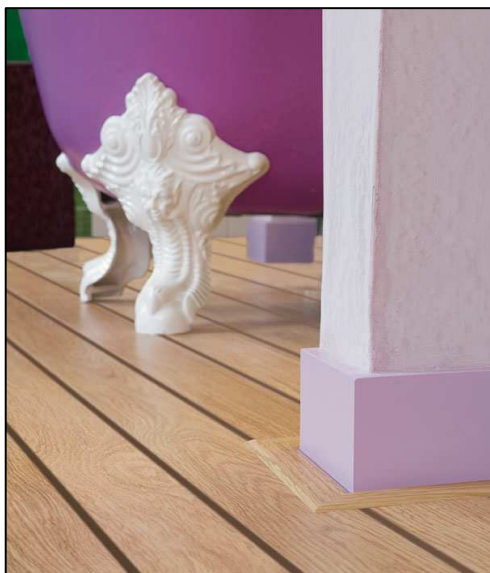

UR 946 Přírodní lakovaný dub, lodní paluba